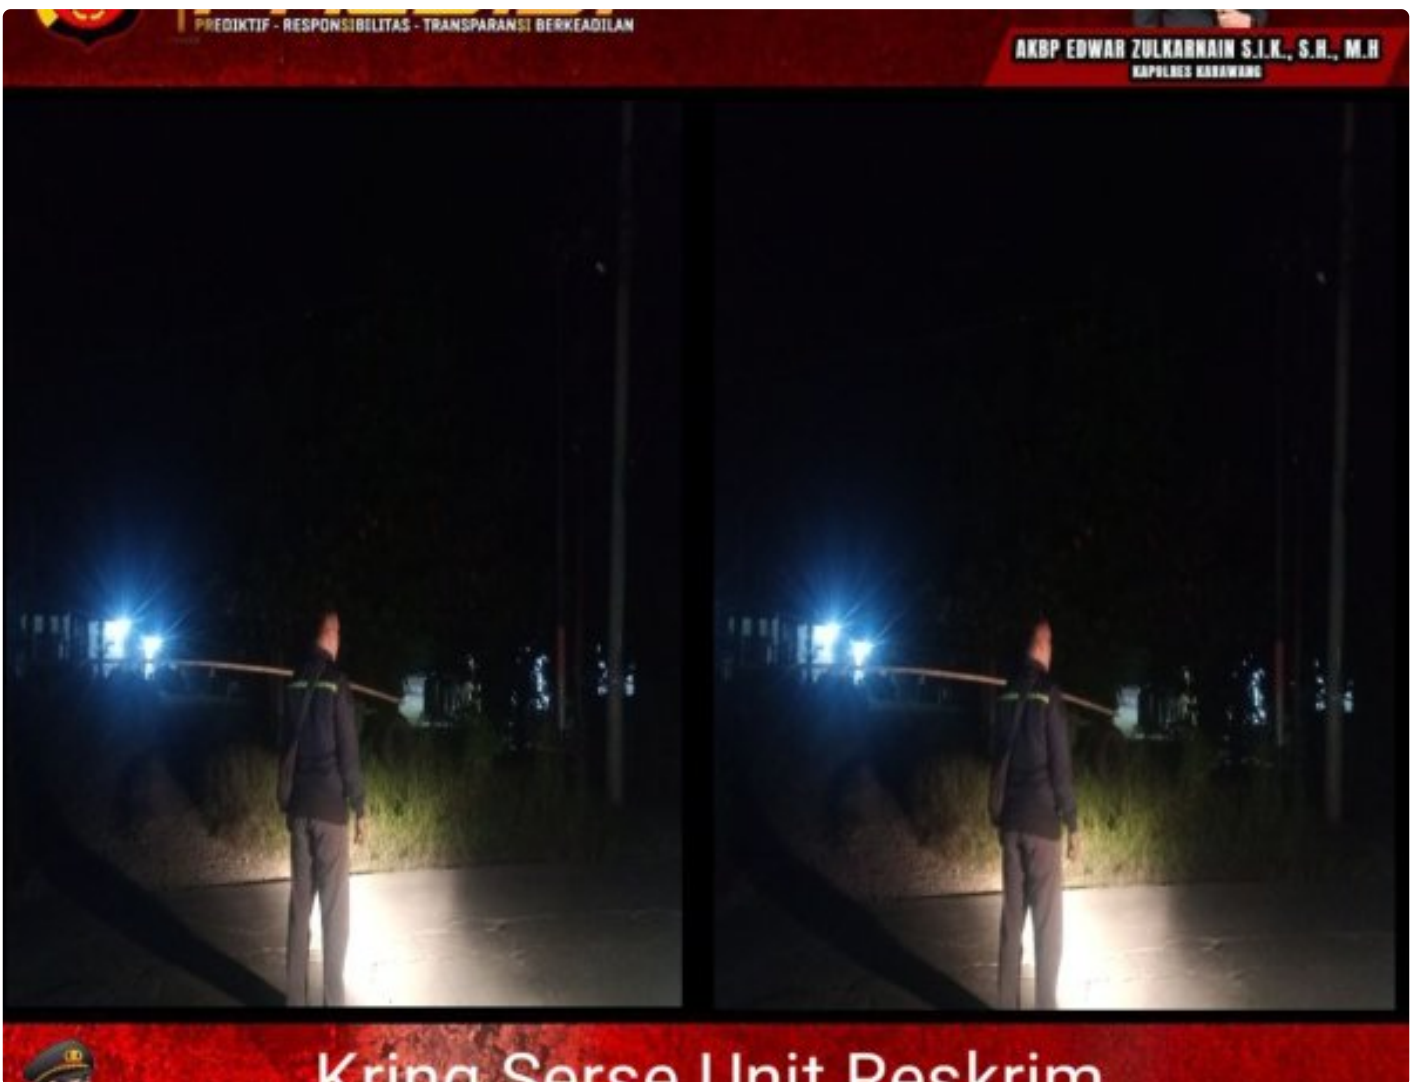

NGO

Unit Reskrim Polsek Tegalaru Patroli Malam di Akses Sepi Jalan Baru Desa Cintelaksana Cegah Kejahatan

KARAWANG - KARAWANG.NGO.WEB.ID

Aug 9, 2024 - 20:02

KARAWANG, - Untuk meminimalisir kejahatan di wilayah hukum Polsek Tegalwaru Polres Karawang

Personel Polsek Tegalwaru Unit Reskrim melaksanakan Kring Serse dan gelar patroli

Patroli berlangsung di jalan Baru Desa Cintelaksana. Kamis (8/8) malam tadi.

"Unit Reskrim melaksanakan patroli Kring serse antisipasi aksi kejahatan di wilayah kami, " Terang Kapolres Karawang, AKBP Edwar Zulkarnain, S.I.K.,S.H.,M.H, melalui Kapolsek Tegalwaru, Iptu. Pol. Ata, SH. Jum'at (9/8).

Patroli itu mengarah ke pencegahan aksi kejahatan.

Patroli pun berlangsung di beberapa lokasi sepi dan perbatasan wilayah hukum Polsek Tegalwaru.

"Dan Alhamdulillah patroli berjalan aman dan lancar dengan situasi berlangsung kondusif, "Jelas Kapolsek.