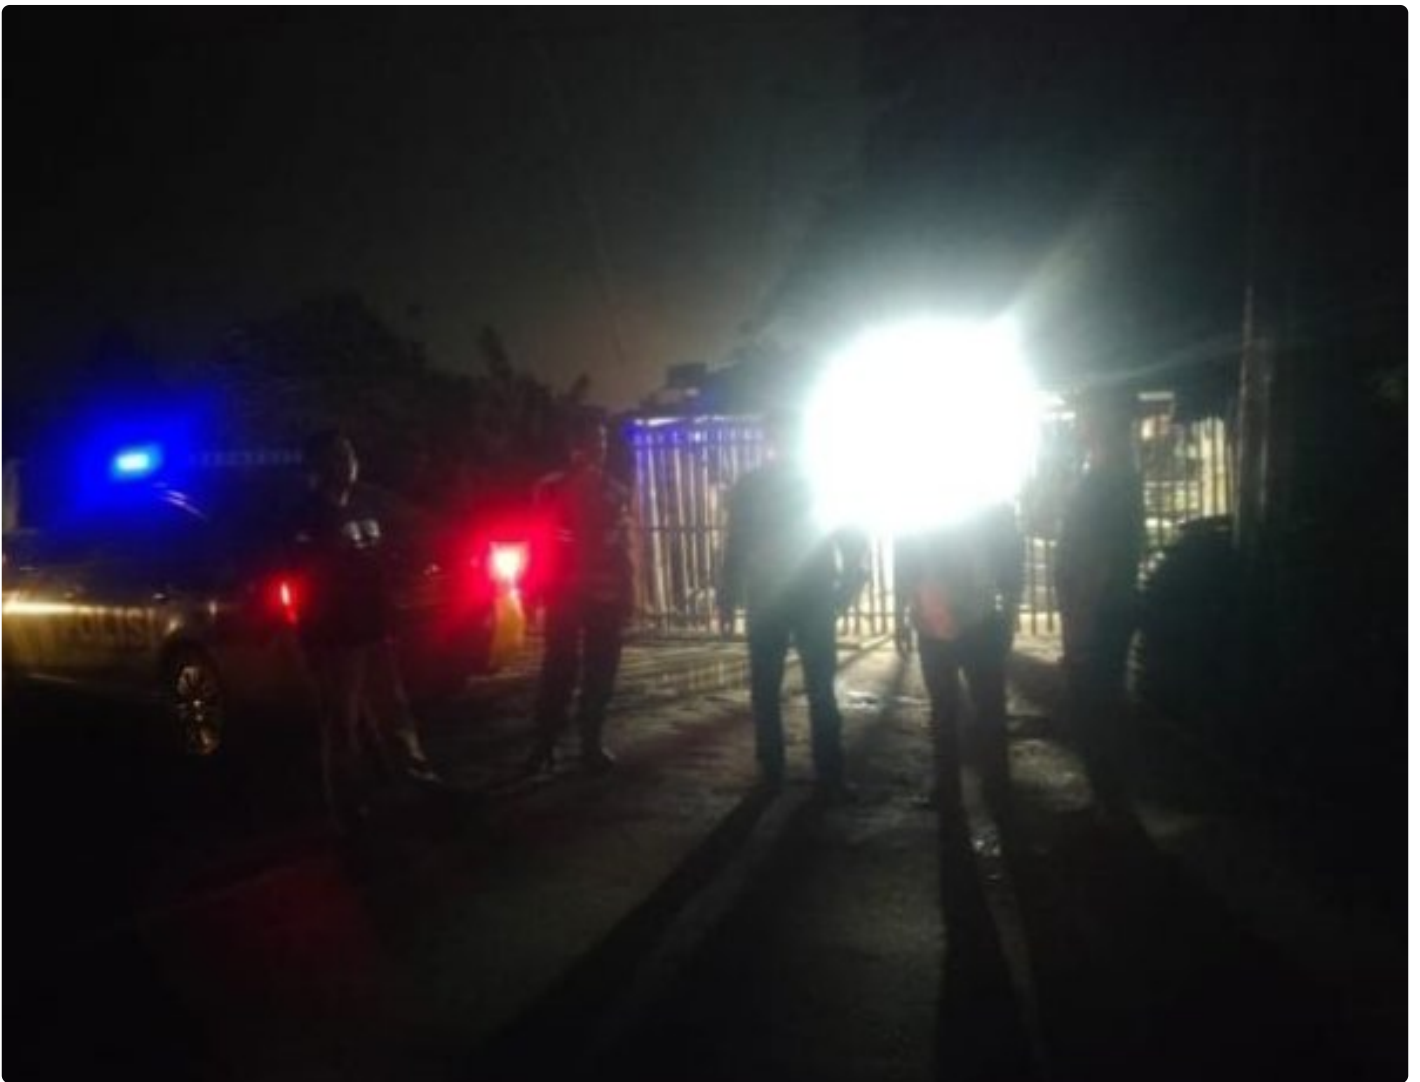

NGO

Personil Gabungan Polsek Klari Melaksanakan Patroli Antisipasi Tawuran

KARAWANG - KARAWANG.NGO.WEB.ID

Dec 22, 2024 - 18:17

Polres Karawang - Personil gabungan Polsek Klari Polres Karawang melakukan

upaya preventif, yakni meningkatkan patroli pada jam dan lokasi yang rawan terjadi tawuran remaja khususnya para pelajar. Minggu (22/12/2024) jam 02.00 wib

Patroli yang sudah rutin dilaksanakan merupakan antisipasi dan pencegahan terjadinya tawuran sekelompok remaja atau pemuda, maupun para pelajar .

sebelumnya tawuran di wilayah ini kerap terjadi sehingga Kapolsek Klari dan jajaran melakukan patroli rutin baik siang maupun malam hingga larut pagi agar hal serupa tidak terjadi berulang ulang .

Kapolsek Klari Kompol H Andryan Nugraha.SH mewakili Kapolres Karawang AKBP Edwar Zulkarnain.SIK., SH., MH menjelaskan agar anggota melakukan Patroli secara rutin di wilayah atau lokasi rawan terjadinya tawuran .

“Untuk itu, saya menginstruksikan semua anggota agar waspada dan melakukan patroli di tempat yang memang sudah diindikasikan sebagai tempat kumpul remaja atau pelajar yang pernah terjadi tawuran ,” katanya.