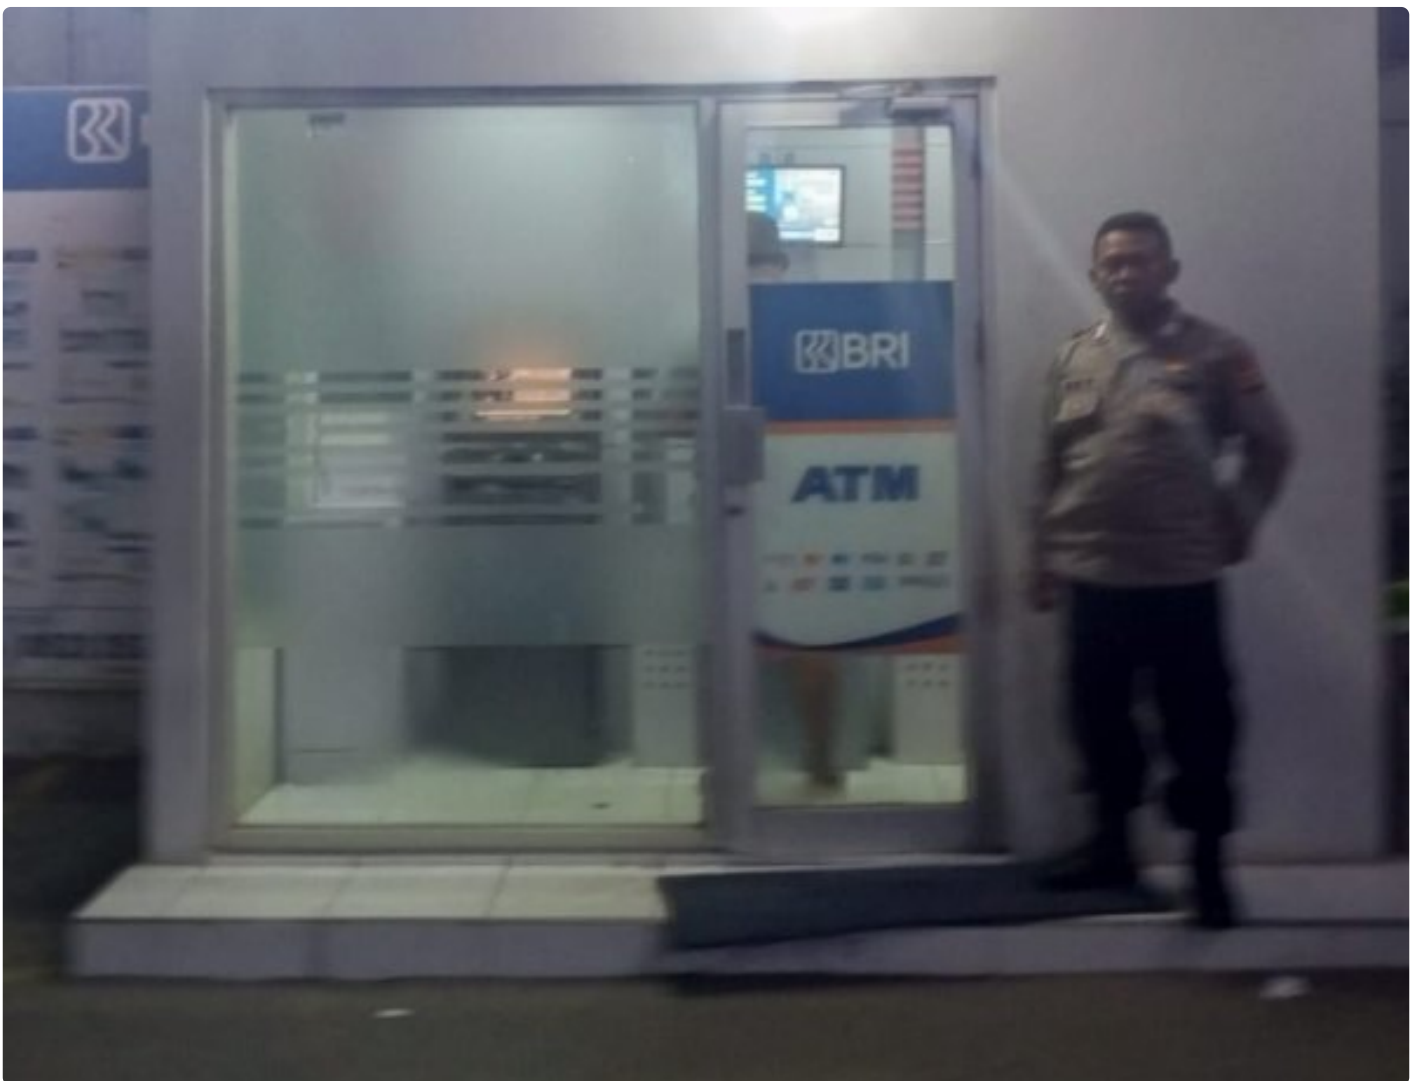

## Patroli KRYD Malam Personel Polsek Lemahabang Di ATM Center

[KARAWANG - KARAWANG.NGO.WEB.ID](http://KARAWANG.KARAWANG.NGO.WEB.ID)

Aug 26, 2024 - 19:44

POLRES KARAWANG POLDA JABAR – Personel Polsek Lemahabang Polres

Karawang Polda Jabar Bripka Yuli Roy, melaksanakan patroli KRYD (Kegiatan Rutin Yang Ditingkatkan) di ATM Center di wilayah Kecamatan Lemahabang Kabupaten Karawang Provinsi Jawa Barat, pada Minggu (25/8/2024) malam.